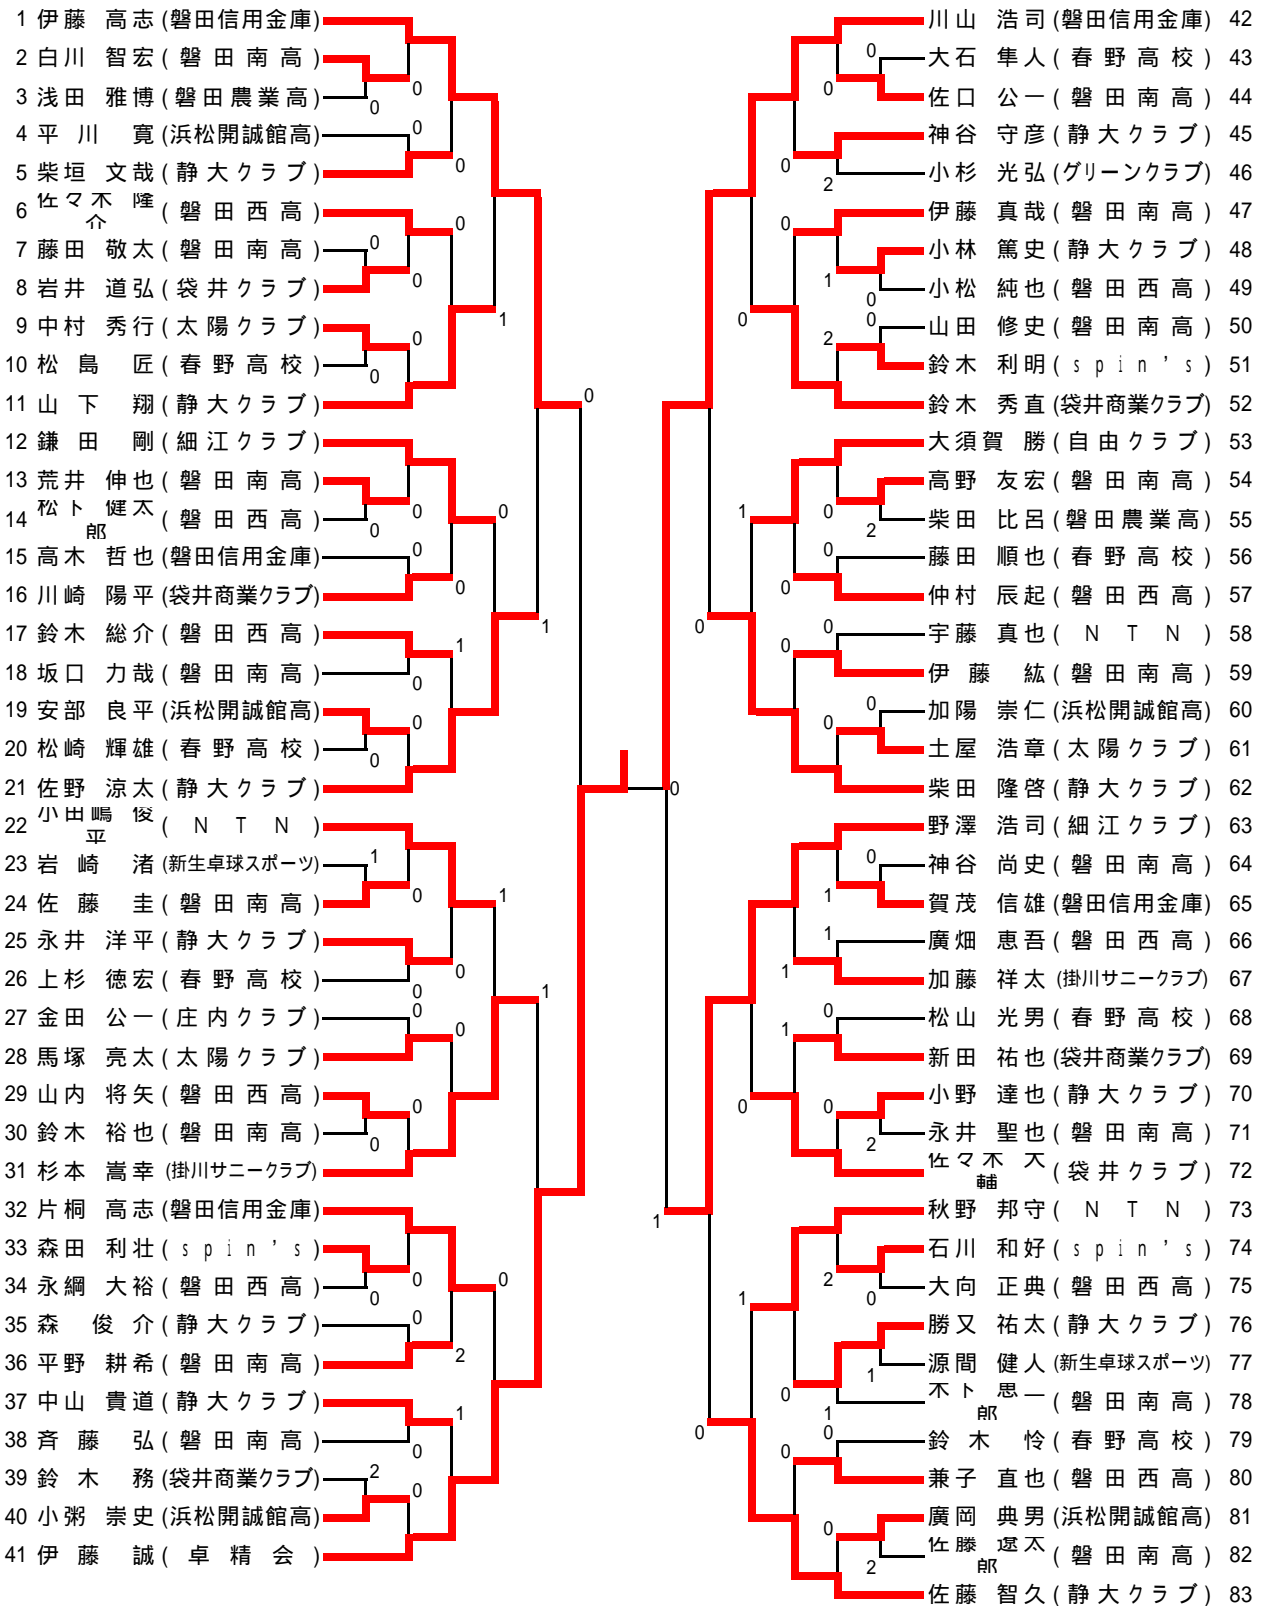

第27回磐田卓球協会会長杯争奪卓球大会

平成17年5月22日

磐田市総合体育館

一般高校男子

一般高校女子の部

中学以下男子 (1)

中学以下男子 (2)

中学以下男子 (3)

200 清水 怜於 (竜洋中)		徳田 諭 (中島TC)	250
201 斉藤 伸伍 (掛川東中)	0	太田 昌志 (福田中)	251
202 松下 大祐 (アイン卓球)	0	大庭 啓資 (豊田南中)	252
203 奥村 涼平 (浜松開成館中)	1	伊藤 圭太 (豊岡中)	253
204 岩淵 真悟 (桜ヶ丘中)	0	原 怜汰 (桜ヶ丘中)	254
205 山本 拓也 (城山中)	0	坪井 佑伍 (春野中)	255
206 畠 将広 (浅羽中)	1	岡田 拓也 (袋井クラブ)	256
207 横山 博行 (福田中)	1	金子 功坪 (三ヶ日中)	257
208 原田 誠也 (豊田南中)	0	小園 翔太 (アイン卓球)	258
209 鈴木 豊悠 (周南中)	2	高柳 俊光 (舞阪中)	259
210 内山 正巳 (豊田町入木'少)	0	長井 悠記 (城山中)	260
211 榎田 潤斗 (磐田第一中)	0	田中 瑞希 (竜洋中)	261
212 石田 惇 (袋井南中)	0	西村 翔太 (磐田第一中)	262
213 前島 良祐 (竜洋中)	0	金原 拓也 (竜洋中)	263
214 大木 朗雄 (広沢卓球'少)		関塚 貴一 (城山中)	264
215 内藤 弘基 (袋井南中)	0	渋谷 晃史 (福田中)	265
216 平田 真 (桜ヶ丘中)	0	村上 政樹 (浜松開成館中)	266
217 宮木 豊成 (掛川東中)	0	稲垣 理 (豊田南中)	267
218 斉藤 大介 (城山中)	1	笹野 皓介 (掛川サニークラブ)	268
219 山下 広樹 (春野中)	0	青木 祐 (舞阪中)	269
220 寺田 雄基 (福田中)	0	横 圭亮 (掛川東中)	270
221 金子 晃也 (三ヶ日中)	0	鈴木 克樹 (袋井南中)	271
222 高橋 諒 (豊田南中)	0	佐藤 良宗 (浅羽中)	272
223 三室 司 (北浜中)	0	久永 容嵩 (袋井中)	273
224 宮崎 高弘 (舞阪中)	0	伊豆 丸翔 (北浜中)	274
225 宮崎 翔淑 (掛川サニークラブ)	0	三ツ谷 健司 (福田中)	275
226 松浦 貴裕 (浅羽中)	0	鈴木 裕之 (磐田第一中)	276
227 鈴木 崇倫 (竜洋中)	2	高木 健吾 (浜松開成館中)	277
228 本多 守 (周南中)	0	竹田 朋 (舞阪中)	278
229 大橋 広大 (磐田第一中)	0	片山 恵心 (春野中)	279
230 関井 恭介 (舞阪中)	0	高橋 秀幸 (アイン卓球)	280
231 山本 規人 (桜ヶ丘中)	2	川井 博斗 (竜洋中)	281
232 高橋 優介 (城山中)	0	芳野 和弘 (袋井南中)	282
233 犬塚 隆介 (豊田南中)	0	杉山 隼人 (桜ヶ丘中)	283
234 高田 恭平 (アイン卓球)	0	松下 豊 (袋井中)	284
235 立花 直弥 (豊岡中)	1	中山 卓也 (周南中)	285
236 中川 優 (中島TC)	0	剣持 夏季 (城山中)	286
237 州合 龍一 (アイン卓球)		清水 滉司 (三ヶ日中)	287
238 牧野 考紀 (福田中)	0	山本 浩生 (袋井南中)	288
239 北村 亮磨 (北浜中)	0	石川 広瑛 (Spin's)	289
240 長尾 一樹 (城山中)	1	藤本 貴大 (浜北北部中)	290
241 戸塚 悠太 (掛川東中)	0	萩原 淳次 (浅羽中)	291
242 越田 章裕 (磐田第一中)	0	鈴木 ジョエル (豊田南中)	292
243 佐藤 湧希 (袋井南中)	0	村松 俊生 (桜ヶ丘中)	293
244 大杉 侑生 (豊田南中)	0	寺田 尚平 (福田中)	294
245 磯部 真利 (城山中)	0	梅林 佳祐 (アイン卓球)	295
246 平野 駿人 (三ヶ日中)	0	尾本 洋次 (城山中)	296
247 菊池 寛征 (神明中)	0	松島 駿伍 (竜洋中)	297
248 渥美 純一 (袋井中)	1	岡田 圭介 (掛川東中)	298
249 岩倉 明日翔 (太陽クラブ)	0	山本 和彦 (豊田町入木'少)	299