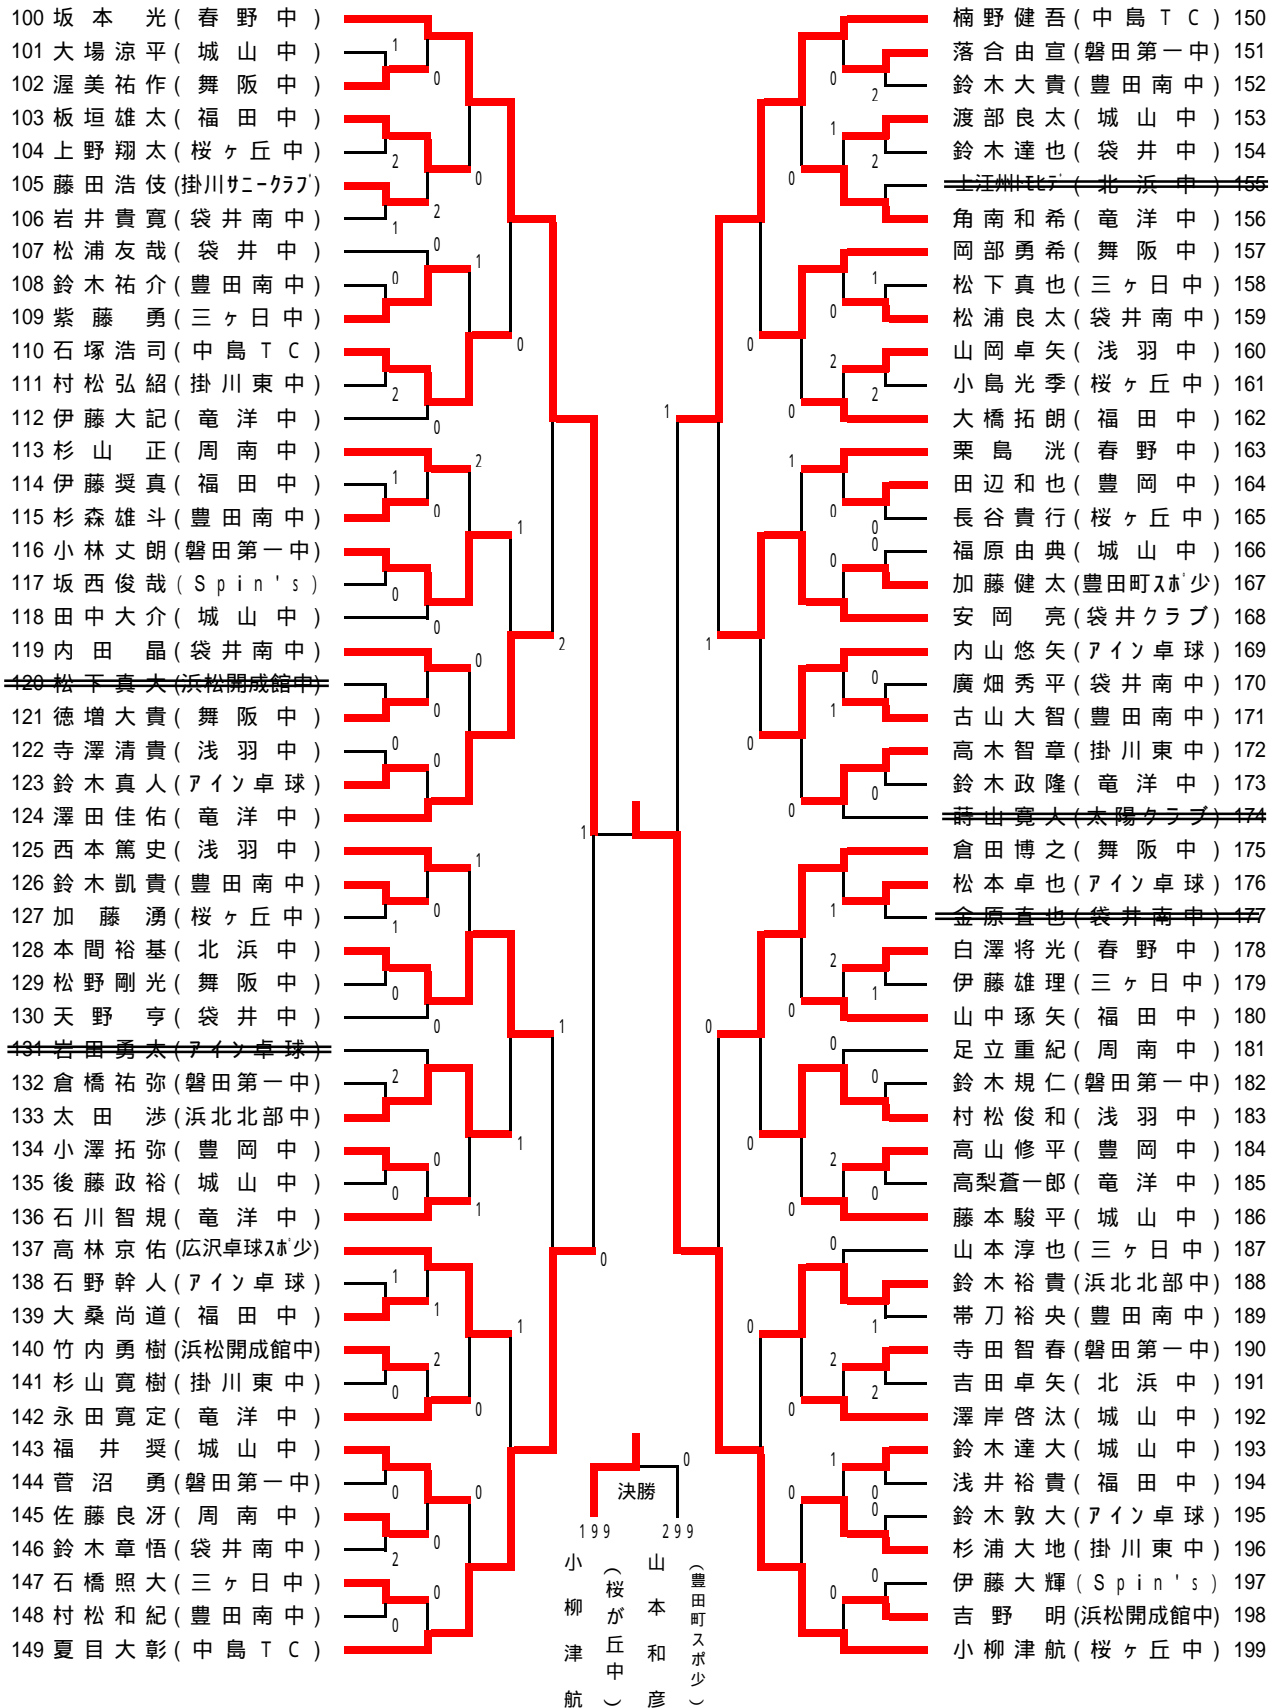

第27回磐田卓球協会会長杯争奪卓球大会

平成17年5月22日

磐田市総合体育館

一般高校男子

一般高校女子の部

中学以下男子 (1)

中学以下男子 (2)

中学以下男子 (3)

200 清水 怜於 (竜洋中)		徳田 諭 (中島TC)	250
201 斉藤 伸伍 (掛川東中)	0	太田 昌志 (福田中)	251
202 松下 大祐 (アイン卓球)	0	大庭 啓資 (豊田南中)	252
203 奥村 涼平 (浜松開成館中)	1	伊藤 圭太 (豊岡中)	253
204 岩淵 真悟 (桜ヶ丘中)	0	原 怜汰 (桜ヶ丘中)	254
205 山本 拓也 (城山中)	0	坪井 佑伍 (春野中)	255
206 畠 将広 (浅羽中)	1	岡田 拓也 (袋井クラブ)	256
207 横山 博行 (福田中)	1	金子 功坪 (三ヶ日中)	257
208 原田 誠也 (豊田南中)	0	小園 翔太 (アイン卓球)	258
209 鈴木 豊悠 (周南中)	2	高柳 俊光 (舞阪中)	259
210 内山 正巳 (豊田町入木'少)	0	長井 悠記 (城山中)	260
211 榎田 潤斗 (磐田第一中)	0	田中 瑞希 (竜洋中)	261
212 石田 惇 (袋井南中)	0	西村 翔太 (磐田第一中)	262
213 前島 良祐 (竜洋中)	0	金原 拓也 (竜洋中)	263
214 大木 朗雄 (広沢卓球'少)		関塚 貴一 (城山中)	264
215 内藤 弘基 (袋井南中)	0	渋谷 晃史 (福田中)	265
216 平田 真 (桜ヶ丘中)	0	村上 政樹 (浜松開成館中)	266
217 宮木 豊成 (掛川東中)	0	稲垣 理 (豊田南中)	267
218 斉藤 大介 (城山中)	1	笹野 皓介 (掛川サニークラブ)	268
219 山下 広樹 (春野中)	0	青木 祐 (舞阪中)	269
220 寺田 雄基 (福田中)	0	横 圭亮 (掛川東中)	270
221 金子 晃也 (三ヶ日中)	0	鈴木 克樹 (袋井南中)	271
222 高橋 諒 (豊田南中)	0	佐藤 良宗 (浅羽中)	272
223 三室 司 (北浜中)	0	久永 容嵩 (袋井中)	273
224 宮崎 高弘 (舞阪中)	0	伊豆 丸翔 (北浜中)	274
225 宮崎 翔淑 (掛川サニークラブ)	0	三ツ谷 健司 (福田中)	275
226 松浦 貴裕 (浅羽中)	0	鈴木 裕之 (磐田第一中)	276
227 鈴木 崇倫 (竜洋中)	2	高木 健吾 (浜松開成館中)	277
228 本多 守 (周南中)	0	竹田 朋 (舞阪中)	278
229 大橋 広大 (磐田第一中)	0	片山 恵心 (春野中)	279
230 関井 恭介 (舞阪中)	0	高橋 秀幸 (アイン卓球)	280
231 山本 規人 (桜ヶ丘中)	2	川井 博斗 (竜洋中)	281
232 高橋 優介 (城山中)	0	芳野 和弘 (袋井南中)	282
233 犬塚 隆介 (豊田南中)	0	杉山 隼人 (桜ヶ丘中)	283
234 高田 恭平 (アイン卓球)	0	松下 豊 (袋井中)	284
235 立花 直弥 (豊岡中)	1	中山 卓也 (周南中)	285
236 中川 優 (中島TC)	0	剣持 夏季 (城山中)	286
237 州合 龍一 (アイン卓球)		清水 滉司 (三ヶ日中)	287
238 牧野 考紀 (福田中)	0	山本 浩生 (袋井南中)	288
239 北村 亮磨 (北浜中)	0	石川 広瑛 (Spin's)	289
240 長尾 一樹 (城山中)	1	藤本 貴大 (浜北北部中)	290
241 戸塚 悠太 (掛川東中)	0	萩原 淳次 (浅羽中)	291
242 越田 章裕 (磐田第一中)	0	鈴木 ジョエル (豊田南中)	292
243 佐藤 湧希 (袋井南中)	0	村松 俊生 (桜ヶ丘中)	293
244 大杉 侑生 (豊田南中)	0	寺田 尚平 (福田中)	294
245 磯部 真利 (城山中)	0	梅林 佳祐 (アイン卓球)	295
246 平野 駿人 (三ヶ日中)	0	尾本 洋次 (城山中)	296
247 菊池 寛征 (神明中)	0	松島 駿伍 (竜洋中)	297
248 渥美 純一 (袋井中)	1	岡田 圭介 (掛川東中)	298
249 岩倉 明日翔 (太陽クラブ)	0	山本 和彦 (豊田町入木'少)	299