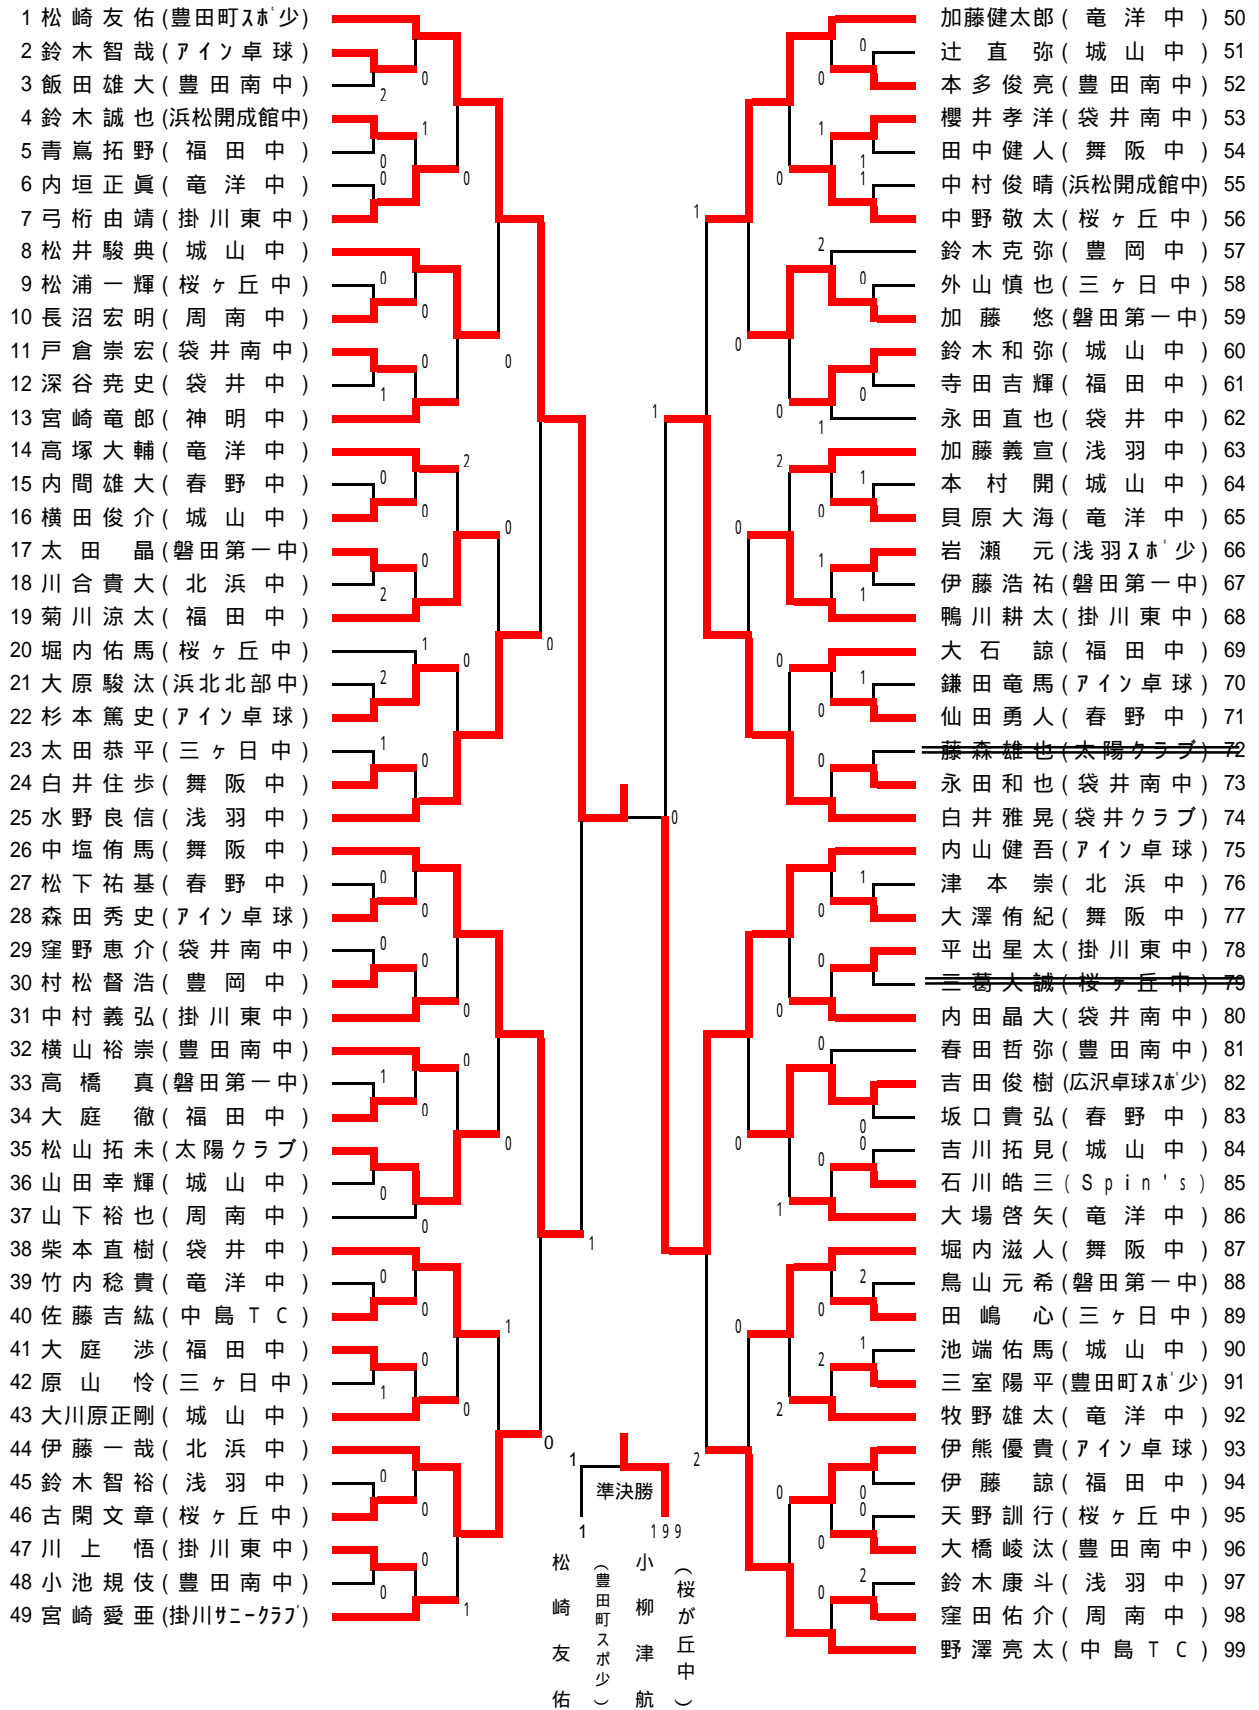

第27回磐田卓球協会会長杯争奪卓球大会

平成17年5月22日

磐田市総合体育館

一般高校男子

一般高校女子の部

中学以下男子 (1)

中学以下男子 (2)

中学以下男子 (3)

200 清水 怜於 (竜洋中)		徳田 諭 (中島TC)	250
201 斉藤 伸伍 (掛川東中)	0	太田 昌志 (福田中)	251
202 松下 大祐 (アイン卓球)	0	大庭 啓資 (豊田南中)	252
203 奥村 涼平 (浜松開成館中)	1	伊藤 圭太 (豊岡中)	253
204 岩淵 真悟 (桜ヶ丘中)	0	原 怜汰 (桜ヶ丘中)	254
205 山本 拓也 (城山中)	0	坪井 佑伍 (春野中)	255
206 畠 将広 (浅羽中)	1	岡田 拓也 (袋井クラブ)	256
207 横山 博行 (福田中)	1	金子 功坪 (三ヶ日中)	257
208 原田 誠也 (豊田南中)	0	小園 翔太 (アイン卓球)	258
209 鈴木 豊悠 (周南中)	2	高柳 俊光 (舞阪中)	259
210 内山 正巳 (豊田町入木'少)	0	長井 悠記 (城山中)	260
211 榎田 潤斗 (磐田第一中)	0	田中 瑞希 (竜洋中)	261
212 石田 惇 (袋井南中)	0	西村 翔太 (磐田第一中)	262
213 前島 良祐 (竜洋中)	0	金原 拓也 (竜洋中)	263
214 大木 朗雄 (広沢卓球'少)		関塚 貴一 (城山中)	264
215 内藤 弘基 (袋井南中)	0	渋谷 晃史 (福田中)	265
216 平田 真 (桜ヶ丘中)	0	村上 政樹 (浜松開成館中)	266
217 宮木 豊成 (掛川東中)	0	稲垣 理 (豊田南中)	267
218 斉藤 大介 (城山中)	1	笹野 皓介 (掛川サニークラブ)	268
219 山下 広樹 (春野中)	0	青木 祐 (舞阪中)	269
220 寺田 雄基 (福田中)	0	横 圭亮 (掛川東中)	270
221 金子 晃也 (三ヶ日中)	0	鈴木 克樹 (袋井南中)	271
222 高橋 諒 (豊田南中)	0	佐藤 良宗 (浅羽中)	272
223 三室 司 (北浜中)	0	久永 容嵩 (袋井中)	273
224 宮崎 高弘 (舞阪中)	0	伊豆 丸翔 (北浜中)	274
225 宮崎 翔淑 (掛川サニークラブ)	0	三ツ谷 健司 (福田中)	275
226 松浦 貴裕 (浅羽中)	0	鈴木 裕之 (磐田第一中)	276
227 鈴木 崇倫 (竜洋中)	2	高木 健吾 (浜松開成館中)	277
228 本多 守 (周南中)	0	竹田 朋 (舞阪中)	278
229 大橋 広大 (磐田第一中)	0	片山 恵心 (春野中)	279
230 関井 恭介 (舞阪中)	0	高橋 秀幸 (アイン卓球)	280
231 山本 規人 (桜ヶ丘中)	2	川井 博斗 (竜洋中)	281
232 高橋 優介 (城山中)	0	芳野 和弘 (袋井南中)	282
233 犬塚 隆介 (豊田南中)	0	杉山 隼人 (桜ヶ丘中)	283
234 高田 恭平 (アイン卓球)	0	松下 豊 (袋井中)	284
235 立花 直弥 (豊岡中)	1	中山 卓也 (周南中)	285
236 中川 優 (中島TC)	0	剣持 夏季 (城山中)	286
237 州合 龍一 (アイン卓球)		清水 滉司 (三ヶ日中)	287
238 牧野 考紀 (福田中)	0	山本 浩生 (袋井南中)	288
239 北村 亮磨 (北浜中)	0	石川 広瑛 (Spin's)	289
240 長尾 一樹 (城山中)	1	藤本 貴大 (浜北北部中)	290
241 戸塚 悠太 (掛川東中)	0	萩原 淳次 (浅羽中)	291
242 越田 章裕 (磐田第一中)	0	鈴木 ジョエル (豊田南中)	292
243 佐藤 湧希 (袋井南中)	0	村松 俊生 (桜ヶ丘中)	293
244 大杉 侑生 (豊田南中)	0	寺田 尚平 (福田中)	294
245 磯部 真利 (城山中)	0	梅林 佳祐 (アイン卓球)	295
246 平野 駿人 (三ヶ日中)	0	尾本 洋次 (城山中)	296
247 菊池 寛征 (神明中)	0	松島 駿伍 (竜洋中)	297
248 渥美 純一 (袋井中)	1	岡田 圭介 (掛川東中)	298
249 岩倉 明日翔 (太陽クラブ)	0	山本 和彦 (豊田町入木'少)	299