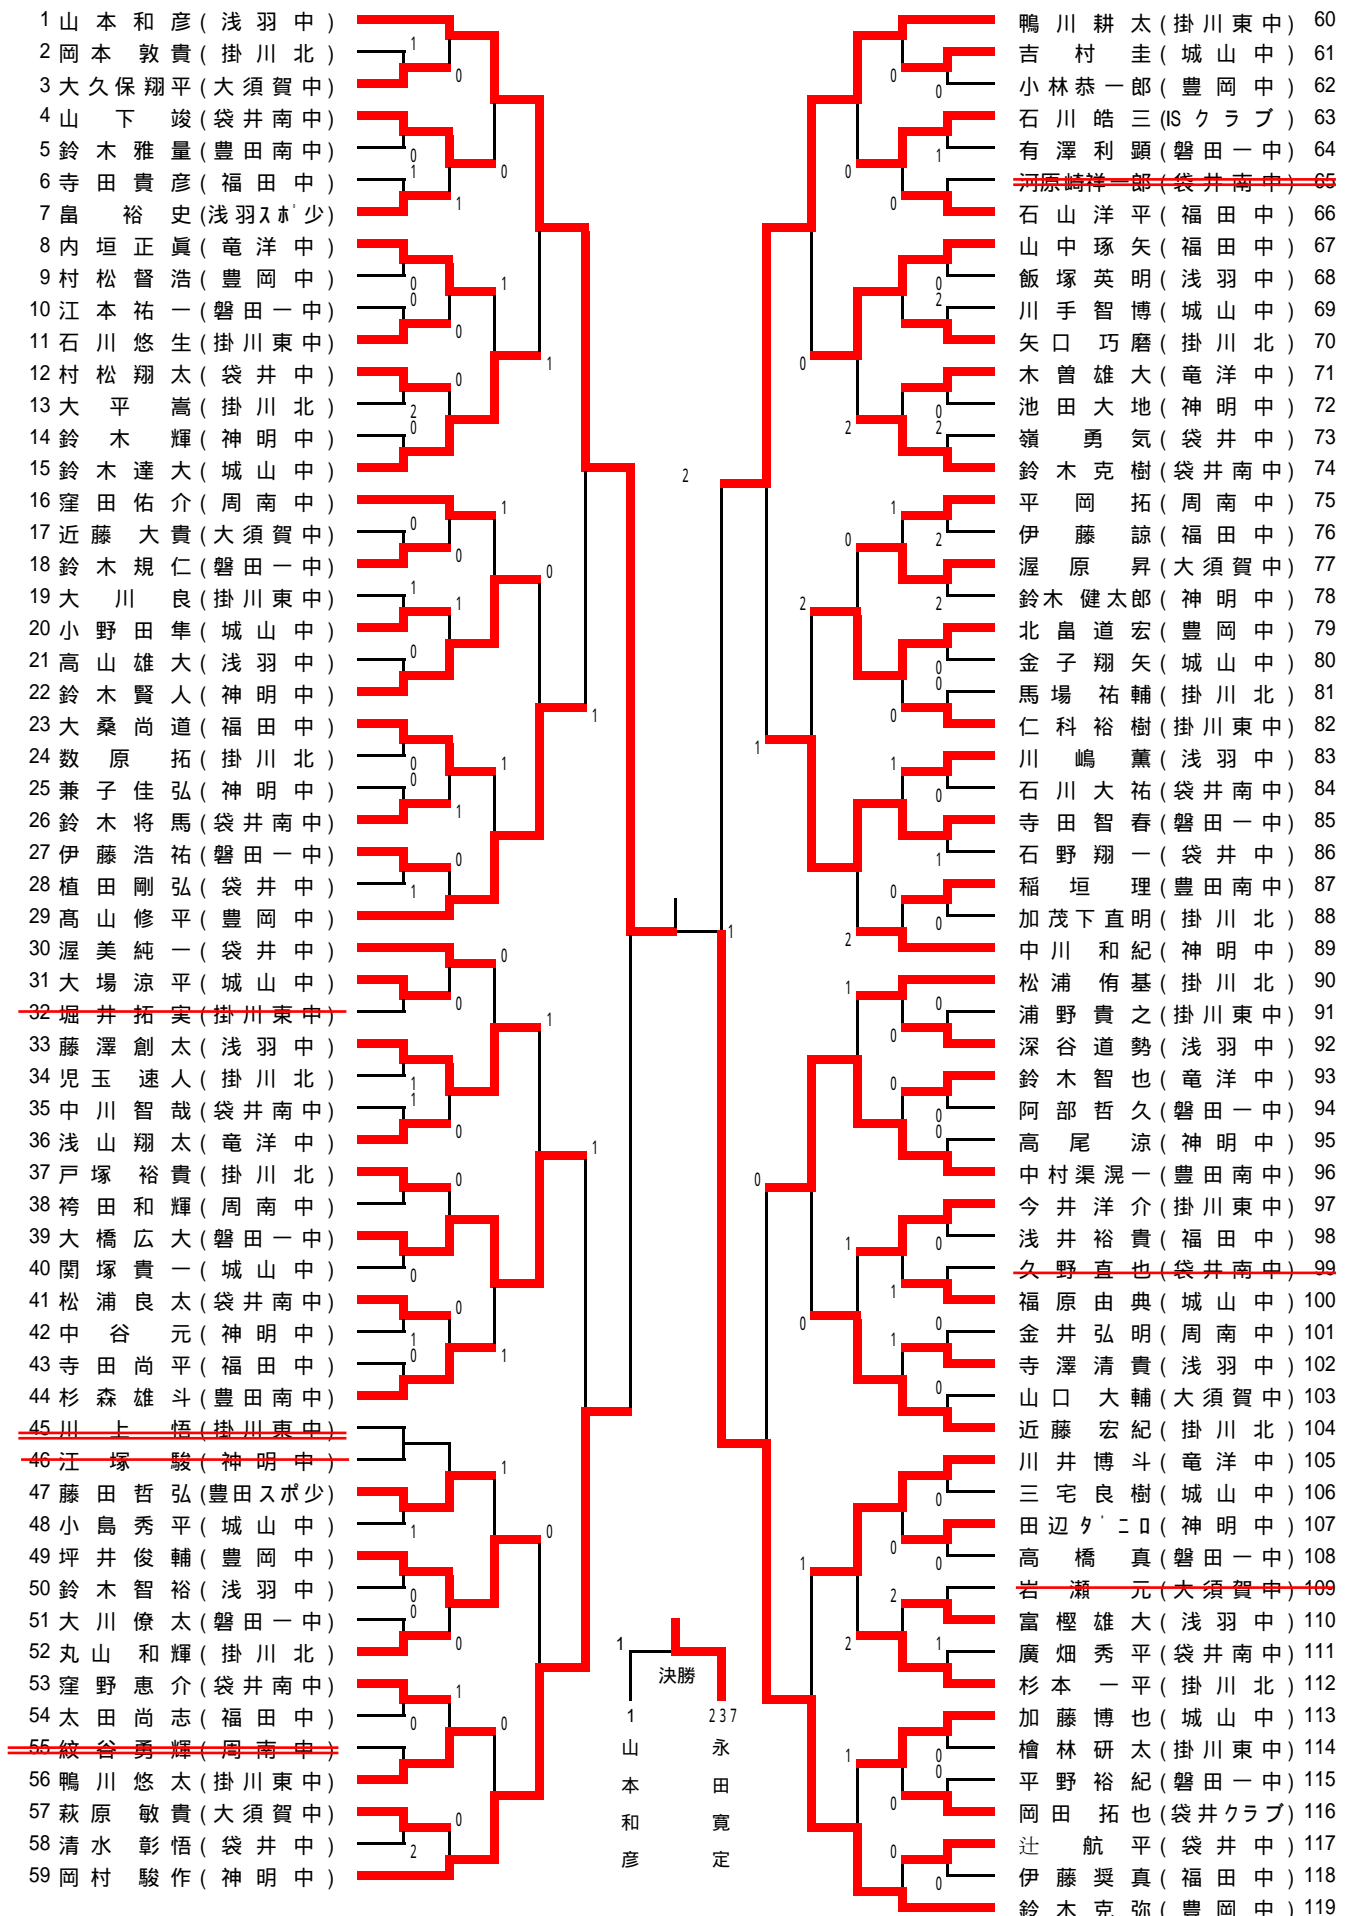

中学以下男子の部 (1)

中学以下男子の部 (2)

120	越田章裕	(磐田一中)					滝浪航太	(浅羽中)	179
121	木野晴貴	(袋井中)	1				鈴木康太	(福田中)	180
122	寺田吉輝	(福田中)		0			横田俊介	(城山中)	181
123	鈴木和弥	(城山中)					平出星太	(掛川東中)	182
124	槇圭亮	(掛川東中)	0				山田慎悟	(豊田南中)	183
125	増田涼	(浅羽中)		0			高桑仁	(袋井中)	184
126	伊藤剛樹	(周南中)	1				鈴木崇倫	(竜洋中)	185
127	石川貴昭	(掛川北)	1				金子亮介	(神明中)	186
~~128~~	~~大橋龍馬~~	~~(袋井南中)~~		2			~~平出拓也~~	~~(掛川北)~~	~~187~~
129	市瀬春樹	(城山中)	2				入江映吾	(大須賀中)	188
130	倉本耕平	(豊岡中)		0			大須賀直希	(豊岡中)	189
131	加藤一正	(福田中)			0		磯部真利	(城山中)	190
~~132~~	~~鈴木康斗~~	~~(浅羽中)~~					倉橋佑弥	(磐田一中)	191
133	鈴木寛規	(竜洋中)	0				藤田将弘	(豊田スボ少)	192
134	山下達也	(神明中)			0		~~戸倉崇宏~~	~~(袋井南中)~~	~~193~~
135	大橋広大	(磐田一中)	0				菊池寛	(神明中)	194
136	鈴木寛之	(掛川北)	0				~~山中健心郎~~	~~(袋井南中)~~	~~195~~
137	金原駿介	(浅羽中)			2		中井寿洋	(大須賀中)	196
138	高橋諒	(豊田南中)		0			岩本征大	(周南中)	197
139	永田真貴	(大須賀中)	0		2		福井奨	(城山中)	198
140	芳野和弘	(袋井南中)	0				青鳶拓野	(福田中)	199
141	手塚翔太	(神明中)			0		梅田充希	(掛川北)	200
142	石川広瑛	(ISクラブ)			0		落合由宜	(磐田一中)	201
143	鈴木淳也	(神明中)	0				角南和希	(竜洋中)	202
144	山口弘一郎	(袋井中)	0				山本晴也	(神明中)	203
145	吉政諒	(掛川東中)		0			松浦竜也	(掛川北)	204
146	寺田雄基	(福田中)					山本耕史郎	(袋井中)	205
147	後藤政裕	(城山中)	1				古谷寛之	(浅羽中)	206
148	中安一	(磐田一中)		0			山本浩生	(袋井南中)	207
149	春田哲弥	(豊田南中)			2		~~米山友貴~~	~~(掛川東中)~~	~~208~~
150	塚本秀人	(袋井南中)	2				永野正樹	(神明中)	209
151	大塚一樹	(浅羽中)		0			金丸舜侑	(掛川東中)	210
152	桐田翔太	(掛川東中)		0			鈴木達也	(袋井中)	211
153	節見幸弥	(城山中)					大杉貴紀	(磐田一中)	212
154	市川潤	(掛川北)	0				辻直弥	(城山中)	213
155	大久保順平	(大須賀中)			2		諸井孝行	(浅羽中)	214
156	戸塚正禎	(浅羽スボ少)		0			寺西泰宏	(周南中)	215
157	石山裕規	(掛川北)	0				内藤弘基	(袋井南中)	216
~~158~~	~~赤堀友彦~~	~~(袋井南中)~~					松島崇大	(豊岡中)	217
159	山本雄一	(磐田一中)			1		杉本瑞樹	(福田中)	218
160	吉川拓見	(城山中)					佐藤一貴	(掛川北)	219
161	志村優太	(袋井中)	1				山田幸輝	(城山中)	220
162	永田翔太	(神明中)		0			望月直人	(掛川東中)	221
163	橋本勇希	(福田中)		1			水野宏信	(浅羽スボ少)	222
164	松浦元基	(掛川北)			2		梅藤セルジオ	(掛川北)	223
~~165~~	~~伊藤大輝~~	~~(浅羽中)~~			0		深田健太	(豊岡中)	224
166	中川裕太	(豊田南中)			0		渡邊淑貴	(袋井南中)	225
167	藤川篤	(掛川東中)	0		2		加藤雄也	(大須賀中)	226
168	大石裕也	(周南中)	1				牧野考紀	(福田中)	227
169	八木雅裕	(福田中)			0		鹿田直希	(城山中)	228
170	大島佑太	(神明中)	0				原田貫次	(浅羽中)	229
171	尾本洋次	(城山中)					守屋和志	(神明中)	230
172	伊藤大樹	(豊岡中)					竹迫翔太	(豊田南中)	231
173	高岡祐也	(掛川東中)	0		2		島口旬伍	(袋井中)	232
174	鈴木秀和	(袋井中)	0				菅沼勇	(磐田一中)	233
175	榎田潤斗	(磐田一中)					原田和治	(掛川北)	234
176	永田和也	(袋井南中)	1		0		佐藤拓郎	(袋井クラブ)	235
177	横山尚路	(大須賀中)					山田寛之	(掛川東中)	236
178	林扶	(竜洋中)					永田寛定	(竜洋中)	237