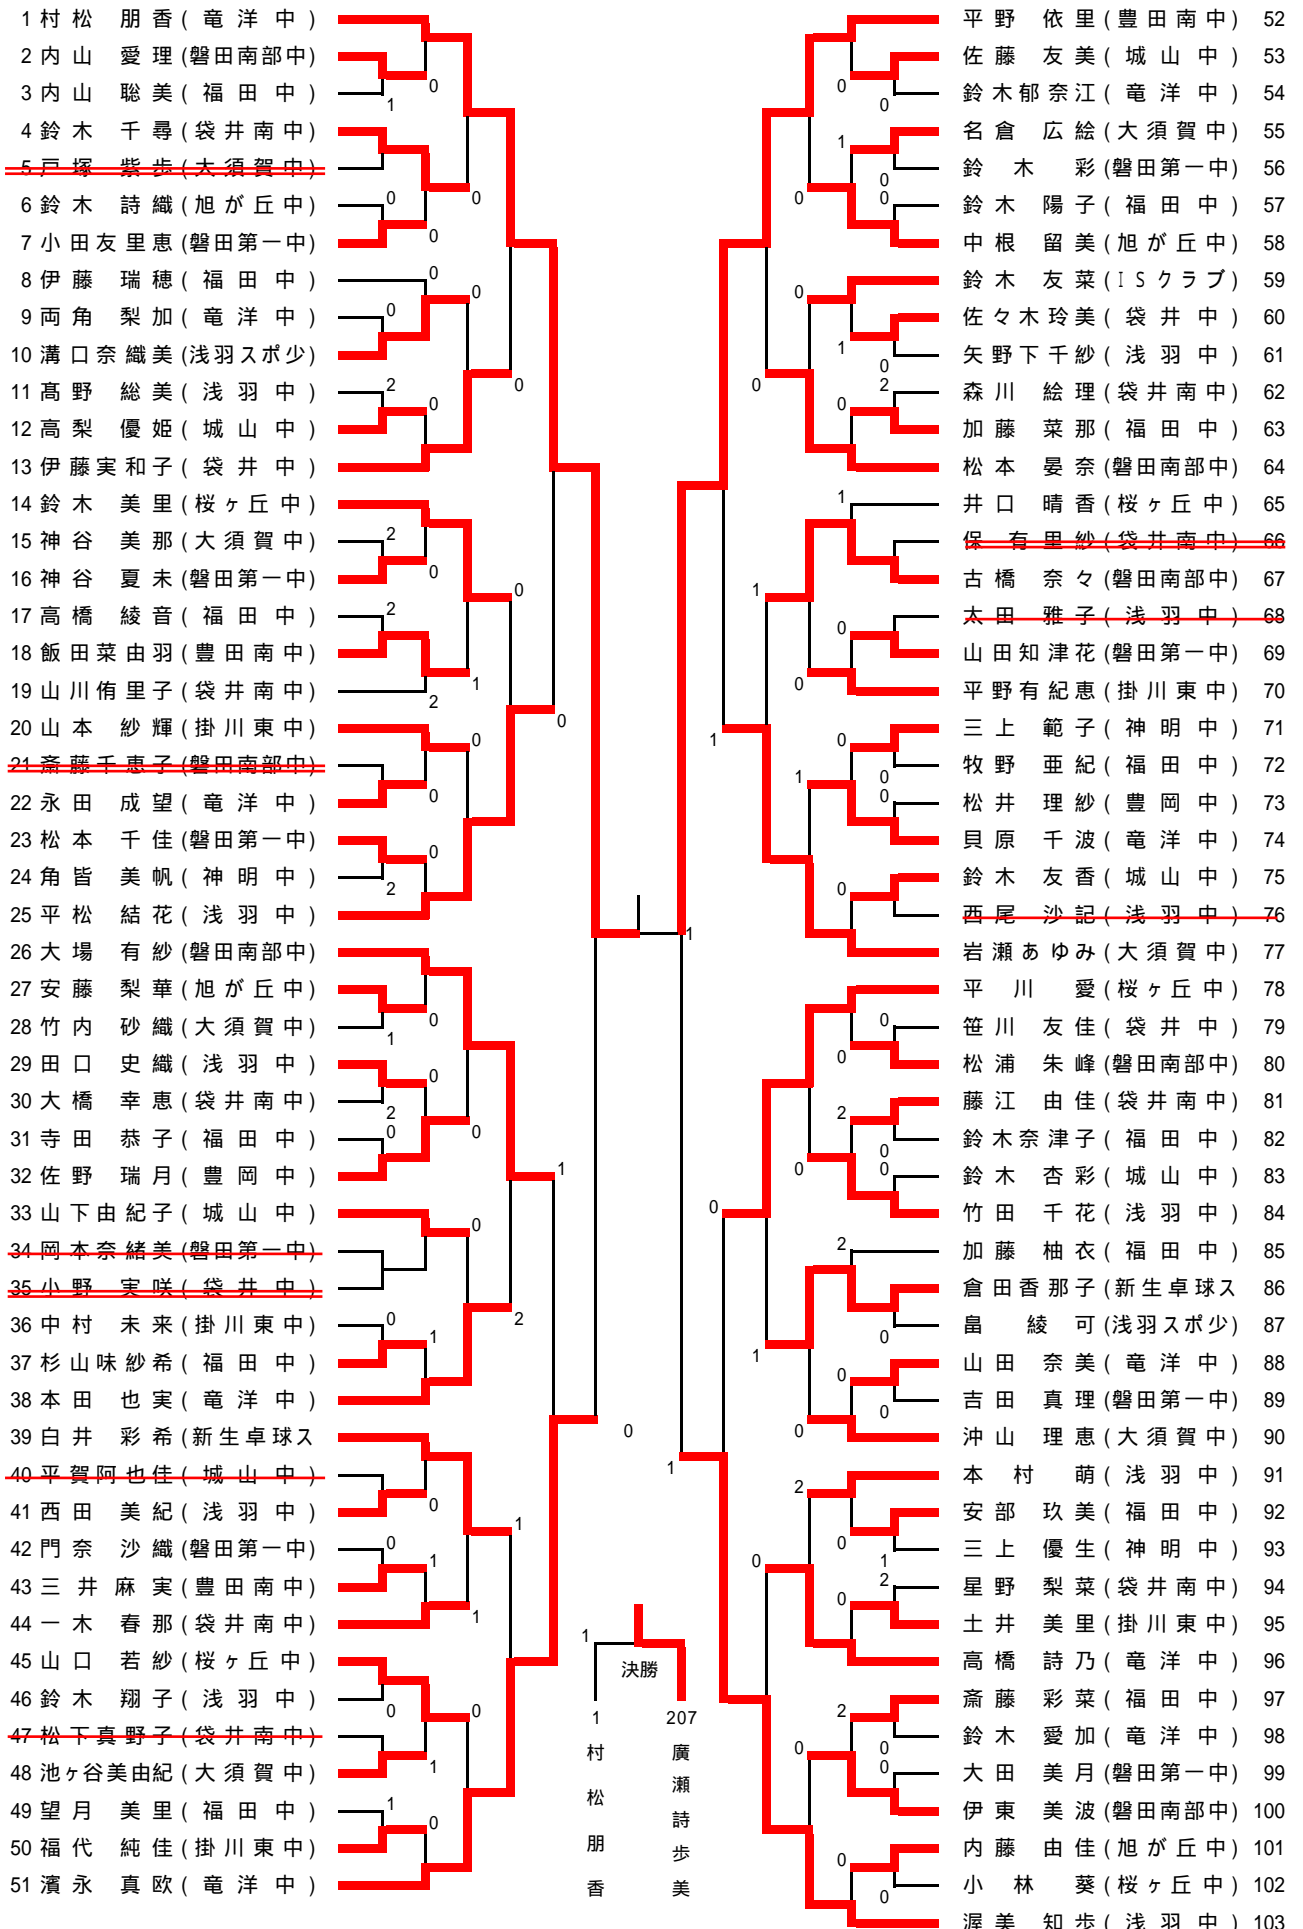

中学以下女子の部 (1)

中学以下女子の部 (2)

104 村 松 澗 (竜洋中)		寺田 美貴 (豊田南中)	156
~~105 渥美裕里世 (浅羽スボ少)~~		加藤 真弓 (福田中)	157
106 山田紗由実 (桜ヶ丘中)	0	鈴木 瑠 (大須賀中)	158
~~107 安岡 理恵 (浅羽中)~~		白梅 遥佳 (浅羽中)	159
~~108 佐口 絢音 (磐田南部中)~~		久保田 恵里 (掛川東中)	160
109 佐藤 朱 (福田中)	0	~~播磨 瑠未 (磐田第一中)~~	~~161~~
110 山崎 沙織 (袋井南中)		片桐 結女 (袋井中)	162
111 橋内 美里 (竜洋中)		村 松 南 (旭が丘中)	163
112 大橋 玖美 (福田中)	0	寺田 有那 (福田中)	164
~~113 村松 杏莉 (旭が丘中)~~	1	鈴木 祐美 (竜洋中)	165
114 岩井 沙樹 (袋井南中)	0	岩瀬 里美 (浅羽スボ少)	166
115 三 島 步 (磐田第一中)	0	村松 智美 (袋井南中)	167
116 早瀬有美加 (掛川東中)		~~辻 光 夏 (浅羽中)~~	~~168~~
117 石川 麻衣 (磐田第一中)	0	神谷 成美 (磐田第一中)	169
118 米澤 美咲 (大須賀中)	0	村松美紗希 (袋井クラブ)	170
119 阿部 真菜 (神明中)		村山 智美 (竜洋中)	171
120 戸塚 麻美 (袋井南中)	0	前田 沙紀 (福田中)	172
~~121 松島 綾香 (福田中)~~		伊東 美香 (磐田南部中)	173
122 戸田 朱美 (磐田南部中)		神谷衣里那 (神明中)	174
123 井口花歩里 (豊田南中)	0	野 村 藍 (袋井南中)	175
124 伊藤 千歳 (竜洋中)	0	神谷 有紀 (磐田第一中)	176
125 一柳 江里 (浅羽中)	1	長谷川 信世 (桜ヶ丘中)	177
126 藤本 真央 (桜ヶ丘中)	0	寺田 有希 (城山中)	178
127 佐々木 亜美 (袋井中)	1	寺田 真衣 (福田中)	179
128 渡邊 彩南 (福田中)		鈴木 加純 (大須賀中)	180
129 高山 照子 (城山中)		近藤 純帆 (浅羽中)	181
130 長谷川 真美 (磐田南部中)	0	田米 香織 (桜ヶ丘中)	182
131 山下 晴加 (大須賀中)	2	村上 友音 (磐田第一中)	183
132 中村 友紀 (福田中)	1	中村 瑞希 (袋井南中)	184
133 石黒 裕梨 (浅羽中)	0	木根 愛菜 (掛川東中)	185
134 古山 舞佳 (豊田南中)		一木 杏衣 (旭が丘中)	186
135 長田 亜美 (袋井南中)	0	寺田 麻美 (福田中)	187
136 横井 紗佑未 (掛川東中)	1	奥長 優希 (袋井中)	188
137 水野 暢子 (旭が丘中)		河合 秋乃 (新生卓球ス)	189
138 西本 里紗 (磐田第一中)	1	大塚 未紗 (磐田南部中)	190
139 松浦 絵里佳 (桜ヶ丘中)	2	寺田 誌音 (福田中)	191
140 山田 美紀 (竜洋中)	2	桐下 裕未 (浅羽中)	192
141 玉腰 真優 (福田中)	0	山下 百重 (竜洋中)	193
142 塚本 早紀 (城山中)	1	村松 美香 (大須賀中)	194
143 小川 彩 (浅羽中)	0	荒井 美妃 (磐田第一中)	195
144 平野 絢香 (新生卓球ス)	0	虫 生 純 (城山中)	196
145 進士 綾子 (掛川東中)	0	岡本 玲子 (豊岡中)	197
146 鈴木 未来 (城山中)	0	八島 見帆 (神明中)	198
147 竹原 千陽 (磐田第一中)	0	天野 菜月 (磐田南部中)	199
148 伊藤 杏奈 (福田中)		岡本 葉留菜 (浅羽中)	200
149 宇佐美 早香 (竜洋中)		山内 美沙記 (袋井中)	201
~~150 鈴木 ことみ (神明中)~~		鈴木 瑞穂 (浅羽中)	202
151 敦賀 郁美 (袋井中)		山本 恵更奈 (掛川東中)	203
~~152 石津 明友美 (磐田第一中)~~		鈴木 美保 (袋井南中)	204
153 渥美 なつみ (大須賀中)	0	平野 恵里 (大須賀中)	205
154 森 円 香 (袋井南中)		児玉 伊予 (福田中)	206
~~155 谷川 祥子 (浅羽中)~~	0	廣瀬 誌歩美 (竜洋中)	207