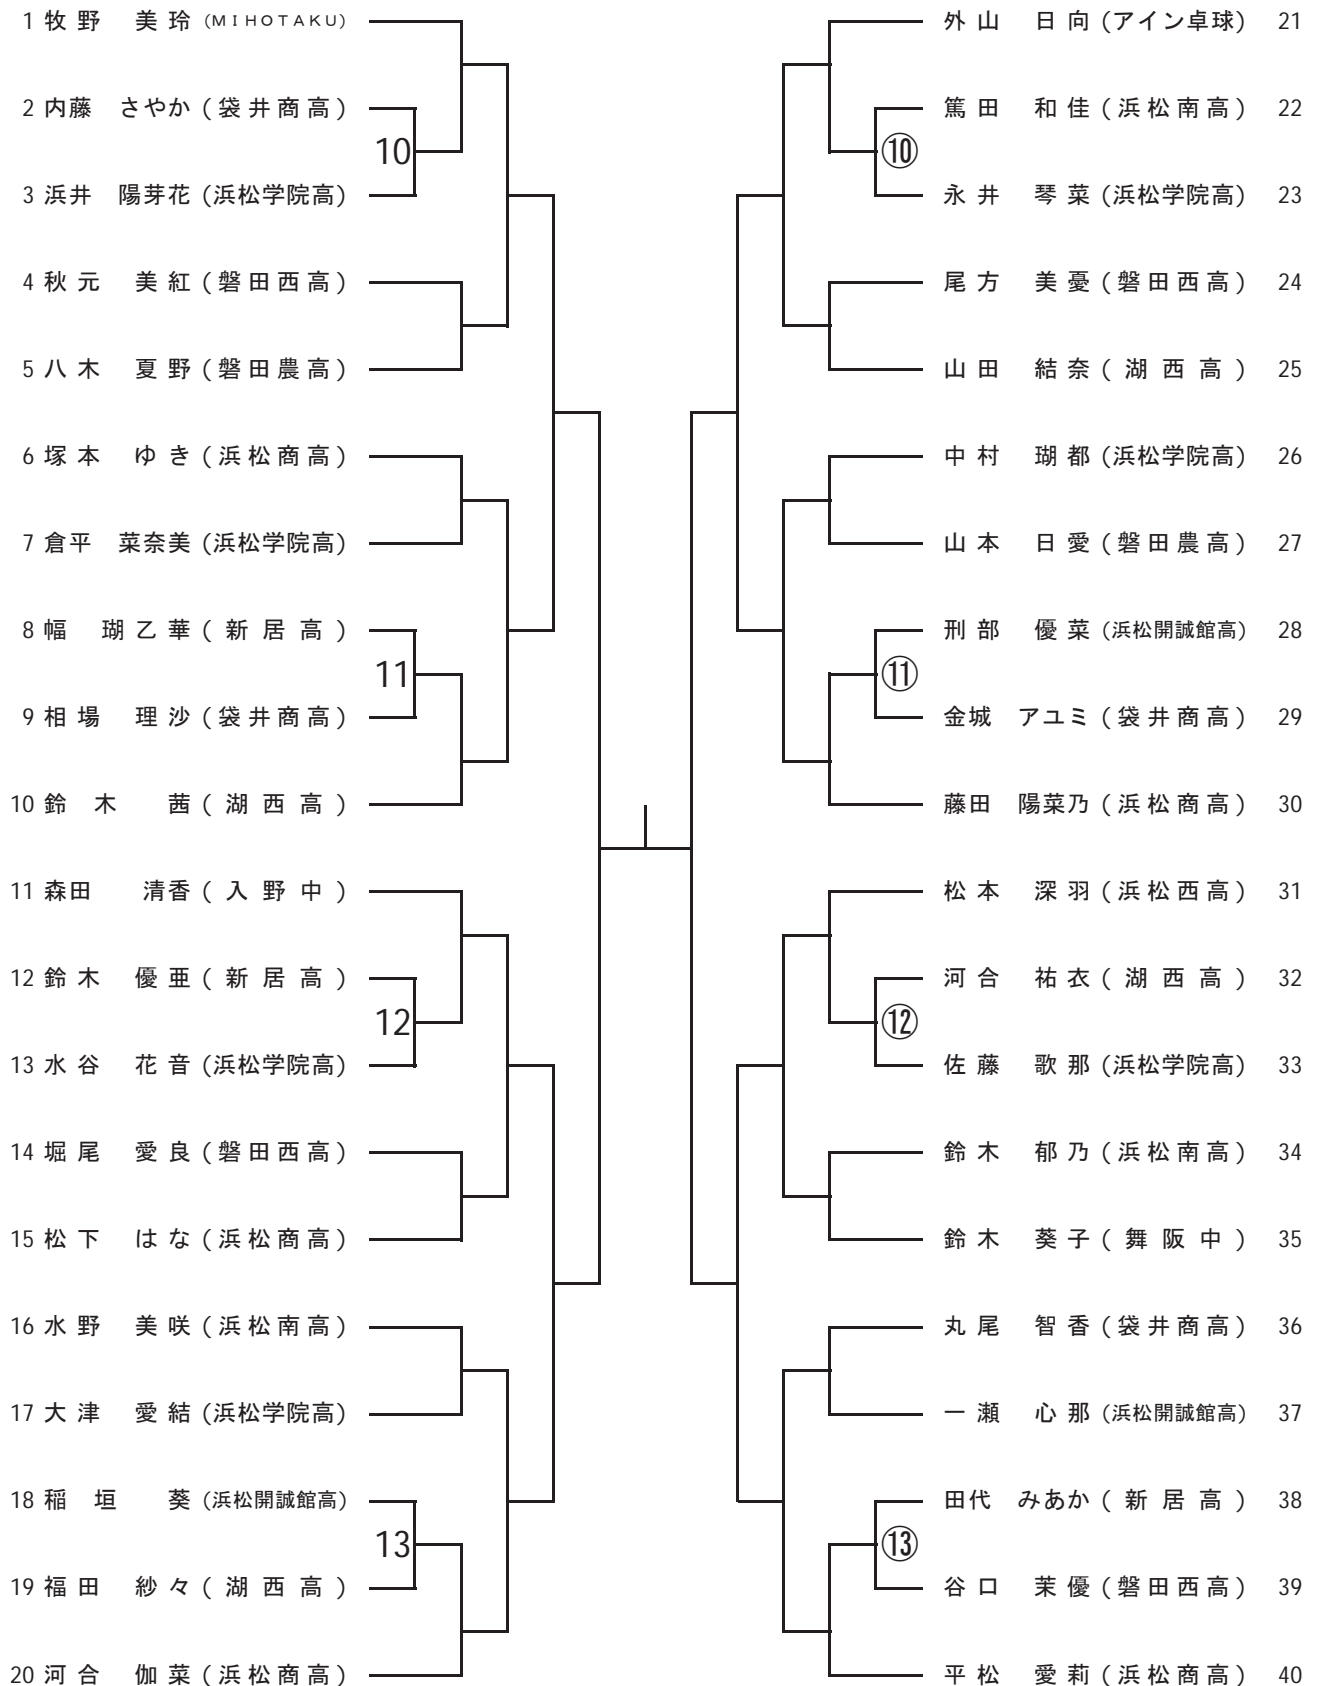

第43回 TSP杯争奪卓球大会
(女子の部)

★日時 令和3年7月17日(土)
★場所 磐田市総合体育館
★主催 磐田卓球協会
★協賛 株式会社VICTAS

大会役員

参与 儘下高育
顧問 尾高利男 内山毅
大会会長 大庭正裕
大会副会長 田中赫子 川合修平

競技役員

競技委員長 永井睦人
競技副委員長 太田修司
総務委員長 中嶋英明
総務 北川貴一 仲村保宣 袴田由加里
審判長 田中赫子
審判 各コート1試合目は進行にて指名、2試合目以降は敗者審判
進行委員長 池島弘典
進行 三室康史 鈴木千恵 内藤真悟
水谷万記子 寺田将大
記録委員長 佐久間民子
記録 鈴木重晴 高橋由紀子 永井舞香
報道委員長 高木哲也
報道 村木由起 実渕玲奈 松下蓮弥
事務局 中田伯良 (セントラルスポーツ)
会計 石山洋平

高校女子の部

強粘着・激変化。 中国以上の 中国ラバー

トリプルダブルエキストラ
TRIPLE Double Extra

5,720円(税込)

Style: 強粘着住裏ソフト
Thickness: MAX/2.0
Made in China

200040

Hardness
57.5±3

張子の高さ	9.4
回転量	9.5
裏ート時のスピード	7.0
ドライブ時のスピード	9.0
ドライブの相戻	7.3